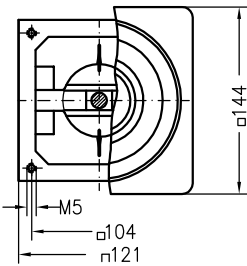

mounting dimensions

Maß L1 oder L2 dimension L1 or L2	58	80	102	124	146	168	190	212	234	256
Anzahl Doppelkontakte number of double contacts	1	2	3	4	5	6	7	8	9	10